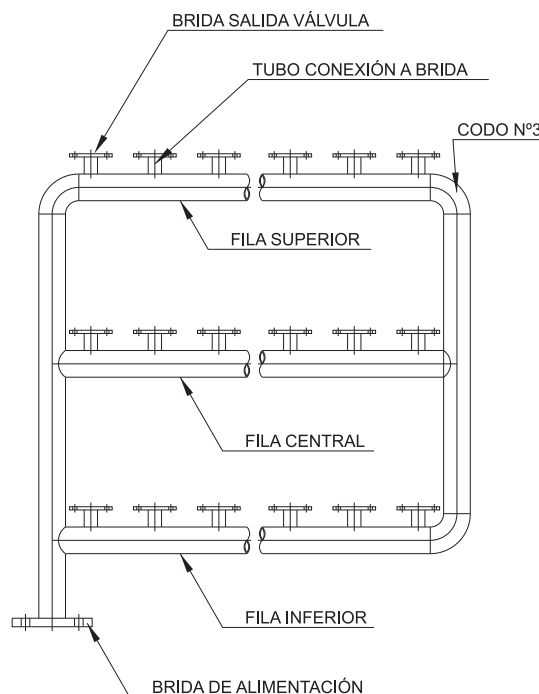

CARACTERÍSTICAS DE CONSTRUCCIÓN

Tubo de acero al carbono, norma UNE 10255/52

Codos 90° N-3, norma UNE 19071

Bridas alimentación a viviendas acero al carbono ST 42

Brida alimentación batería, norma DIN 2576-1092-4-2002

Soldadura férrica

Ensayo de estanqueidad 25 bar durante 15 minutos

Tratamiento galvanizado por inmersión en caliente, norma UNE 37-501 y UNE 37-508

**BATERÍA ACERO GALVANIZADO
PARA CENTRALIZACIÓN DE CONTADORES DE AGUA
FRÍA Y AGUA CALIENTE SANITARIA**

COMPONENTES

MEDIDAS BATERÍAS A/G CIRCUITO CERRADO 2 FILAS - Cotas en mm

Referencia	20042	20062	20082	20102	20122	20142	20162	20182	20202	20222	20242	20262	20282	20302
Nº Contadores	4	6	8	10	12	14	16	18	20	22	24	26	28	30
Filas	2	2	2	2	2	2	2	2	2	2	2	2	2	2
Altura	550	550	610	610	610	610	610	610	610	610	610	610	610	610
Longitud	435	554	760	880	1000	1120	1240	1360	1480	1600	1720	1840	1960	2080
Ø Circuito	2"	2"	2 1/2"	2 1/2"	2 1/2"	2 1/2"	2 1/2"	2 1/2"	2 1/2"	2 1/2"	2 1/2"	2 1/2"	2 1/2"	2 1/2"