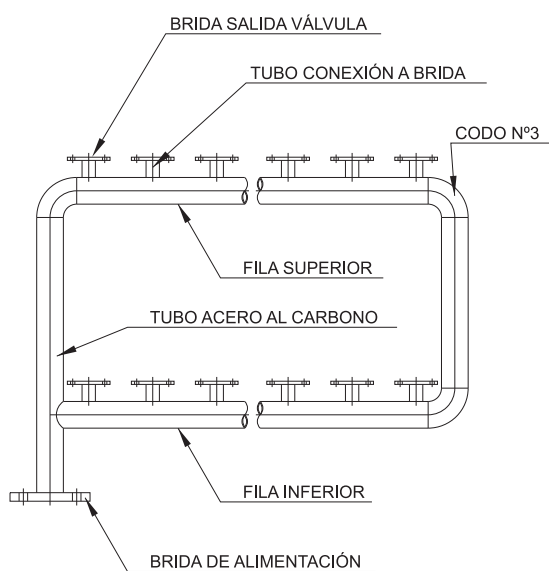

CARACTERÍSTICAS DE CONSTRUCCIÓN

Tubo de acero al carbono, norma UNE 10255/52

Codos 90° N-3, norma UNE 19071

Bridas alimentación a viviendas acero al carbono ST 42

Brida alimentación batería, norma DIN 2576-1092-4-2002

Soldadura férrica

Ensayo de estanqueidad 25 bar durante 15 minutos

Tratamiento galvanizado por inmersión en caliente, norma UNE 37-501 y UNE 37-508

**BATERÍA ACERO GALVANIZADO
PARA CENTRALIZACIÓN DE CONTADORES DE AGUA
FRÍA Y AGUA CALIENTE SANITARIA**

COMPONENTES

MEDIDAS BATERÍAS A/G CIRCUITO CERRADO 2 FILAS - Cotas en mm

Referencia	20042	20062	20082	20102	20122	20142	20162	20182	20202	20222	20242	20262	20282	20302
Nº Contadores	4	6	8	10	12	14	16	18	20	22	24	26	28	30
Filas	2	2	2	2	2	2	2	2	2	2	2	2	2	2
Altura	550	550	610	610	610	610	610	610	610	610	610	610	610	610
Longitud	435	554	760	880	1000	1120	1240	1360	1480	1600	1720	1840	1960	2080
Ø Circuito	2"	2"	2 1/2"	2 1/2"	2 1/2"	2 1/2"	2 1/2"	2 1/2"	2 1/2"	2 1/2"	2 1/2"	2 1/2"	2 1/2"	2 1/2"